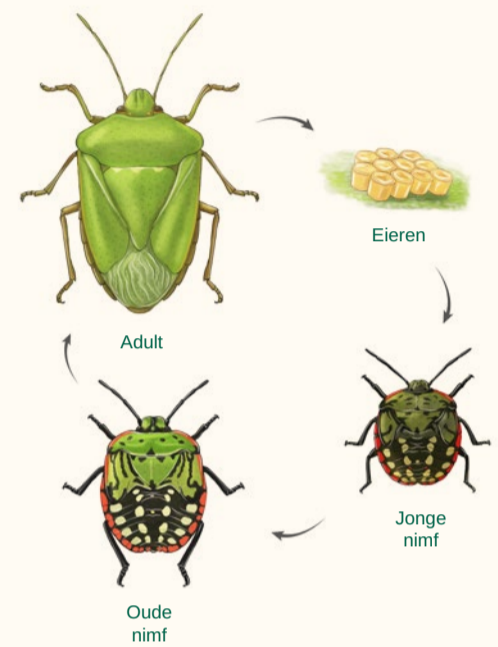

Herkennen van stinkwantsen

De zuidelijke groene schildwants *Nezara viridula* is een destructieve plaag die belangrijke voedselgewassen aantast. *Nezara viridula* doorloopt vijf nimfenstadia. Eieren worden op de onderkant van bladeren gelegd. Het eicluster is gewoonlijk zeshoekig.

Koppert

Nezara viridula

Halyomorpha halys